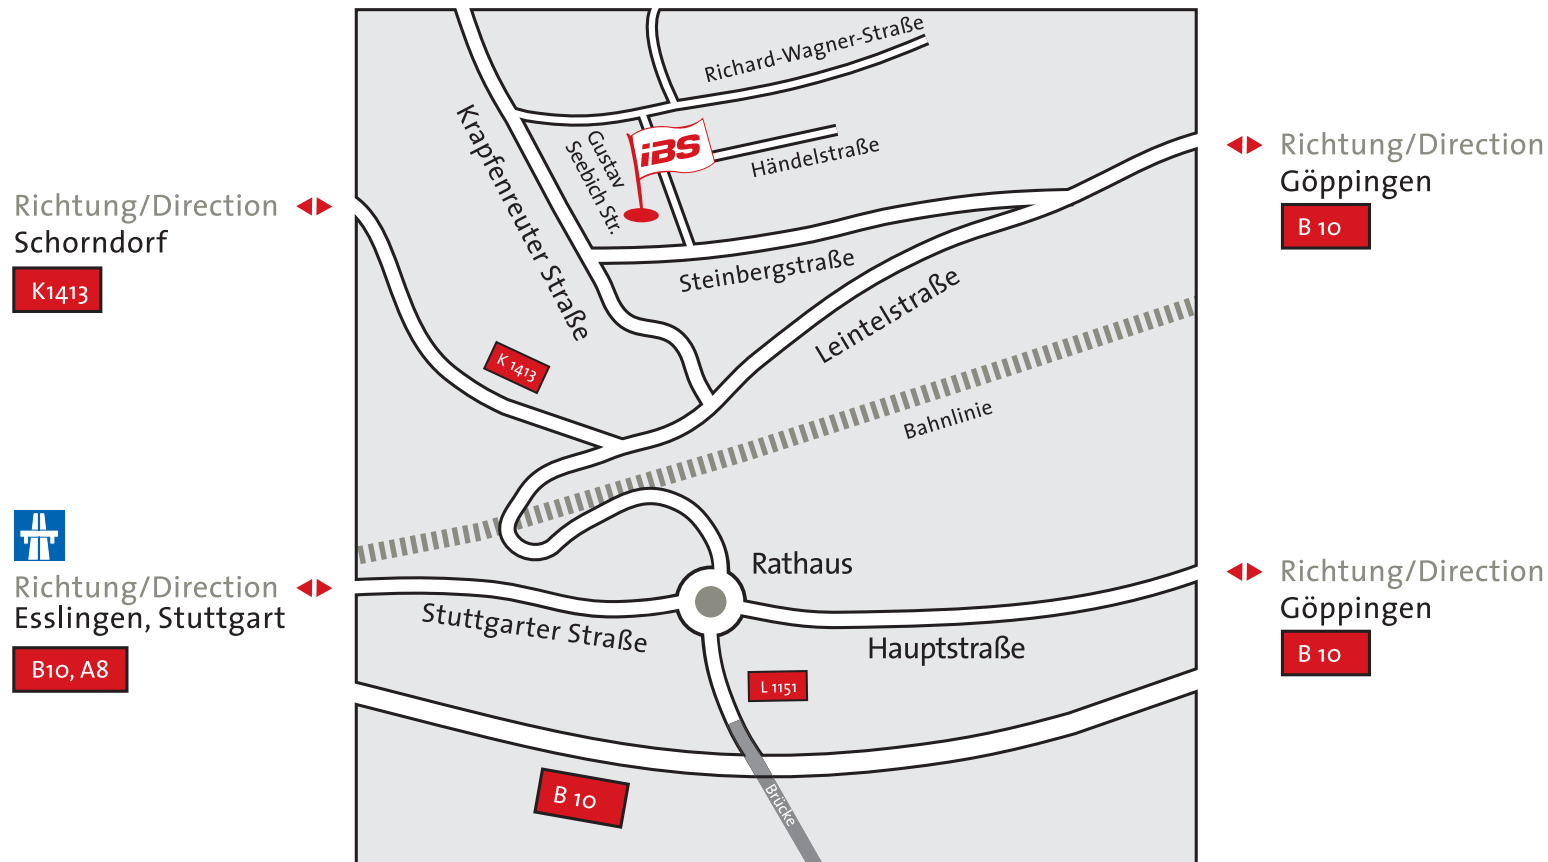

Anfahrtsskizze für Ebersbach

Ingenieurbüro für
Bauwesen und Vermessung

Büro Weil der Stadt
Calwer Gasse 4-10
D-71263 Weil der Stadt

Tel. : 07033 - 52 68 - 68
Fax : 07033 - 52 68 - 88
weil@schaedel.net
www.schaedel.net

Büro Ebersbach
Gustav-Seebich-Straße 1
D-73061 Ebersbach/Fils

Tel. : 07163 - 165 94 - 0
Fax : 07163 - 165 94 - 20
ebersbach@schaedel.net